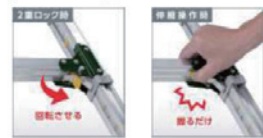

期間限定：2026年3月20日まで

ロングスライド伸縮脚付はしご兼用脚立

**PRT-FX** 伸縮幅441mmロングスライドタイプの伸縮脚付はしご兼用脚立

MAX 100kg

伸縮幅441mm

**PRT120FX**  
(3.5~5尺)

天板高さ 1.00~1.44m  
はしご長さ 2.13~3.05m  
質量 7.0kg  
本体価格 56,000-

**¥23,800-**