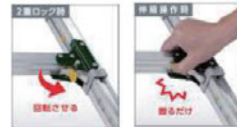

期間限定：2026年3月20日まで

ロングスライド伸縮脚付はしご兼用脚立

PRT-FX 伸縮幅441mmロングスライドタイプの伸縮脚付はしご兼用脚立

MAX 100kg

伸縮幅441mm

PRT120FX
(3.5~5尺)

天板高さ 1.00~1.44m
はしご長さ 2.13~3.05m
質量 7.0kg
本体価格 56,000-

¥23,800-

【税込 ¥26,180-】

PRT150FX
(4.5~6尺)

天板高さ 1.29~1.73m
はしご長さ 2.75~3.67m
質量 8.0kg
本体価格 64,000-

¥25,800-

【税込 ¥28,380-】

PRT180FX
(5.5~7尺)

天板高さ 1.59~2.03m
はしご長さ 3.37~4.29m
質量 10.1kg
本体価格 70,000-

¥27,800-

【税込 ¥30,580-】

PRT210FX
(6.5~8尺)

天板高さ 1.88~2.32m
はしご長さ 3.98~4.90m
質量 11.4kg
本体価格 78,000-

¥32,800-

【税込 ¥36,080-】

【オプション】

固定脚具

ふんば郎

PRTZ1

4個で **¥6,000-** 【税込 ¥6,600】

今なら PRT120FX・PRT150FXのいずれか1台
PRT180FX・PRT210FXのいずれか1台

限定 30セット 2台セットで **¥42,800-**

【税込 ¥47,080-】

現場必須の脚立を今すぐ確保!
決算だからできる、衝撃価格!

伸縮脚付2連はしご

ANE-FX

MAX 100kg

伸縮幅309mm

「段差」があっても可能な伸縮脚付2連はしご
軽量・コンパクト仕様で持ち運びが便利

ANE-34FX
全長 2.99~3.45m
収納長 1.89m
質量 9.1kg
本体価格 ¥96,000

ANE-47FX
全長 4.23~4.69m
収納長 2.46m
質量 11.3kg
本体価格 ¥111,000

ANE-53FX
全長 4.85~5.31m
収納長 2.77m
質量 12.4kg
本体価格 ¥119,000

限定 30台

今なら
どれでも1台
¥29,800-

【税込 ¥32,780-】

ANE-FX OPTION

はしご用フック

ANE-B2

質量 0.8kg

セット内容 2個1セット

本体価格 ¥20,000

¥6,000-

【税込 ¥6,600-】

固定用ベルト

HDB-354

質量 3.1kg

セット内容 2個1セット

本体価格 ¥48,000

¥8,000-

【税込 ¥8,800-】

伸縮用ベルト

HWB-1000

質量 0.9kg

セット内容 2個1セット

本体価格 ¥24,000

¥11,000-

【税込 ¥12,100-】

軽量専用脚立

MSW-X

MAX 130kg

※台数無くなり次第終了となります。

超軽量専用脚立

耐荷重130kg・幅広踏ざん55mm!!

収納時 (MSW180X)

片手で持ち上げるだけで楽々収納

踏ざん 55mm

天板部

限定50台特価
2台以上購入で
さらに500円OFF!!

※MSW-Xははしごにはなりません

MSW-90X

天板高さ 0.82m
質量 3.0kg
本体価格 ¥21,000

¥8,800-

【税込 ¥11,880-】

MSW-120X

天板高さ 1.11m
質量 3.7kg
本体価格 ¥27,000

¥10,800-

【税込 ¥14,080-】

MSW-150X

天板高さ 1.41m
質量 4.5kg
本体価格 ¥33,000

¥14,800-

【税込 ¥17,380-】

MSW-180X

天板高さ 1.70m
質量 5.6kg
本体価格 ¥37,000

¥16,800-

【税込 ¥20,680-】

MSW-210X

天板高さ 1.99m
質量 6.9kg
本体価格 ¥44,000

¥19,800-

【税込 ¥23,980-】

お問合せは

営業担当までお問い合わせください。

Showa

株式会社 ショーワ

TEL 099-296-1234 FAX 099-296-1433

担当者